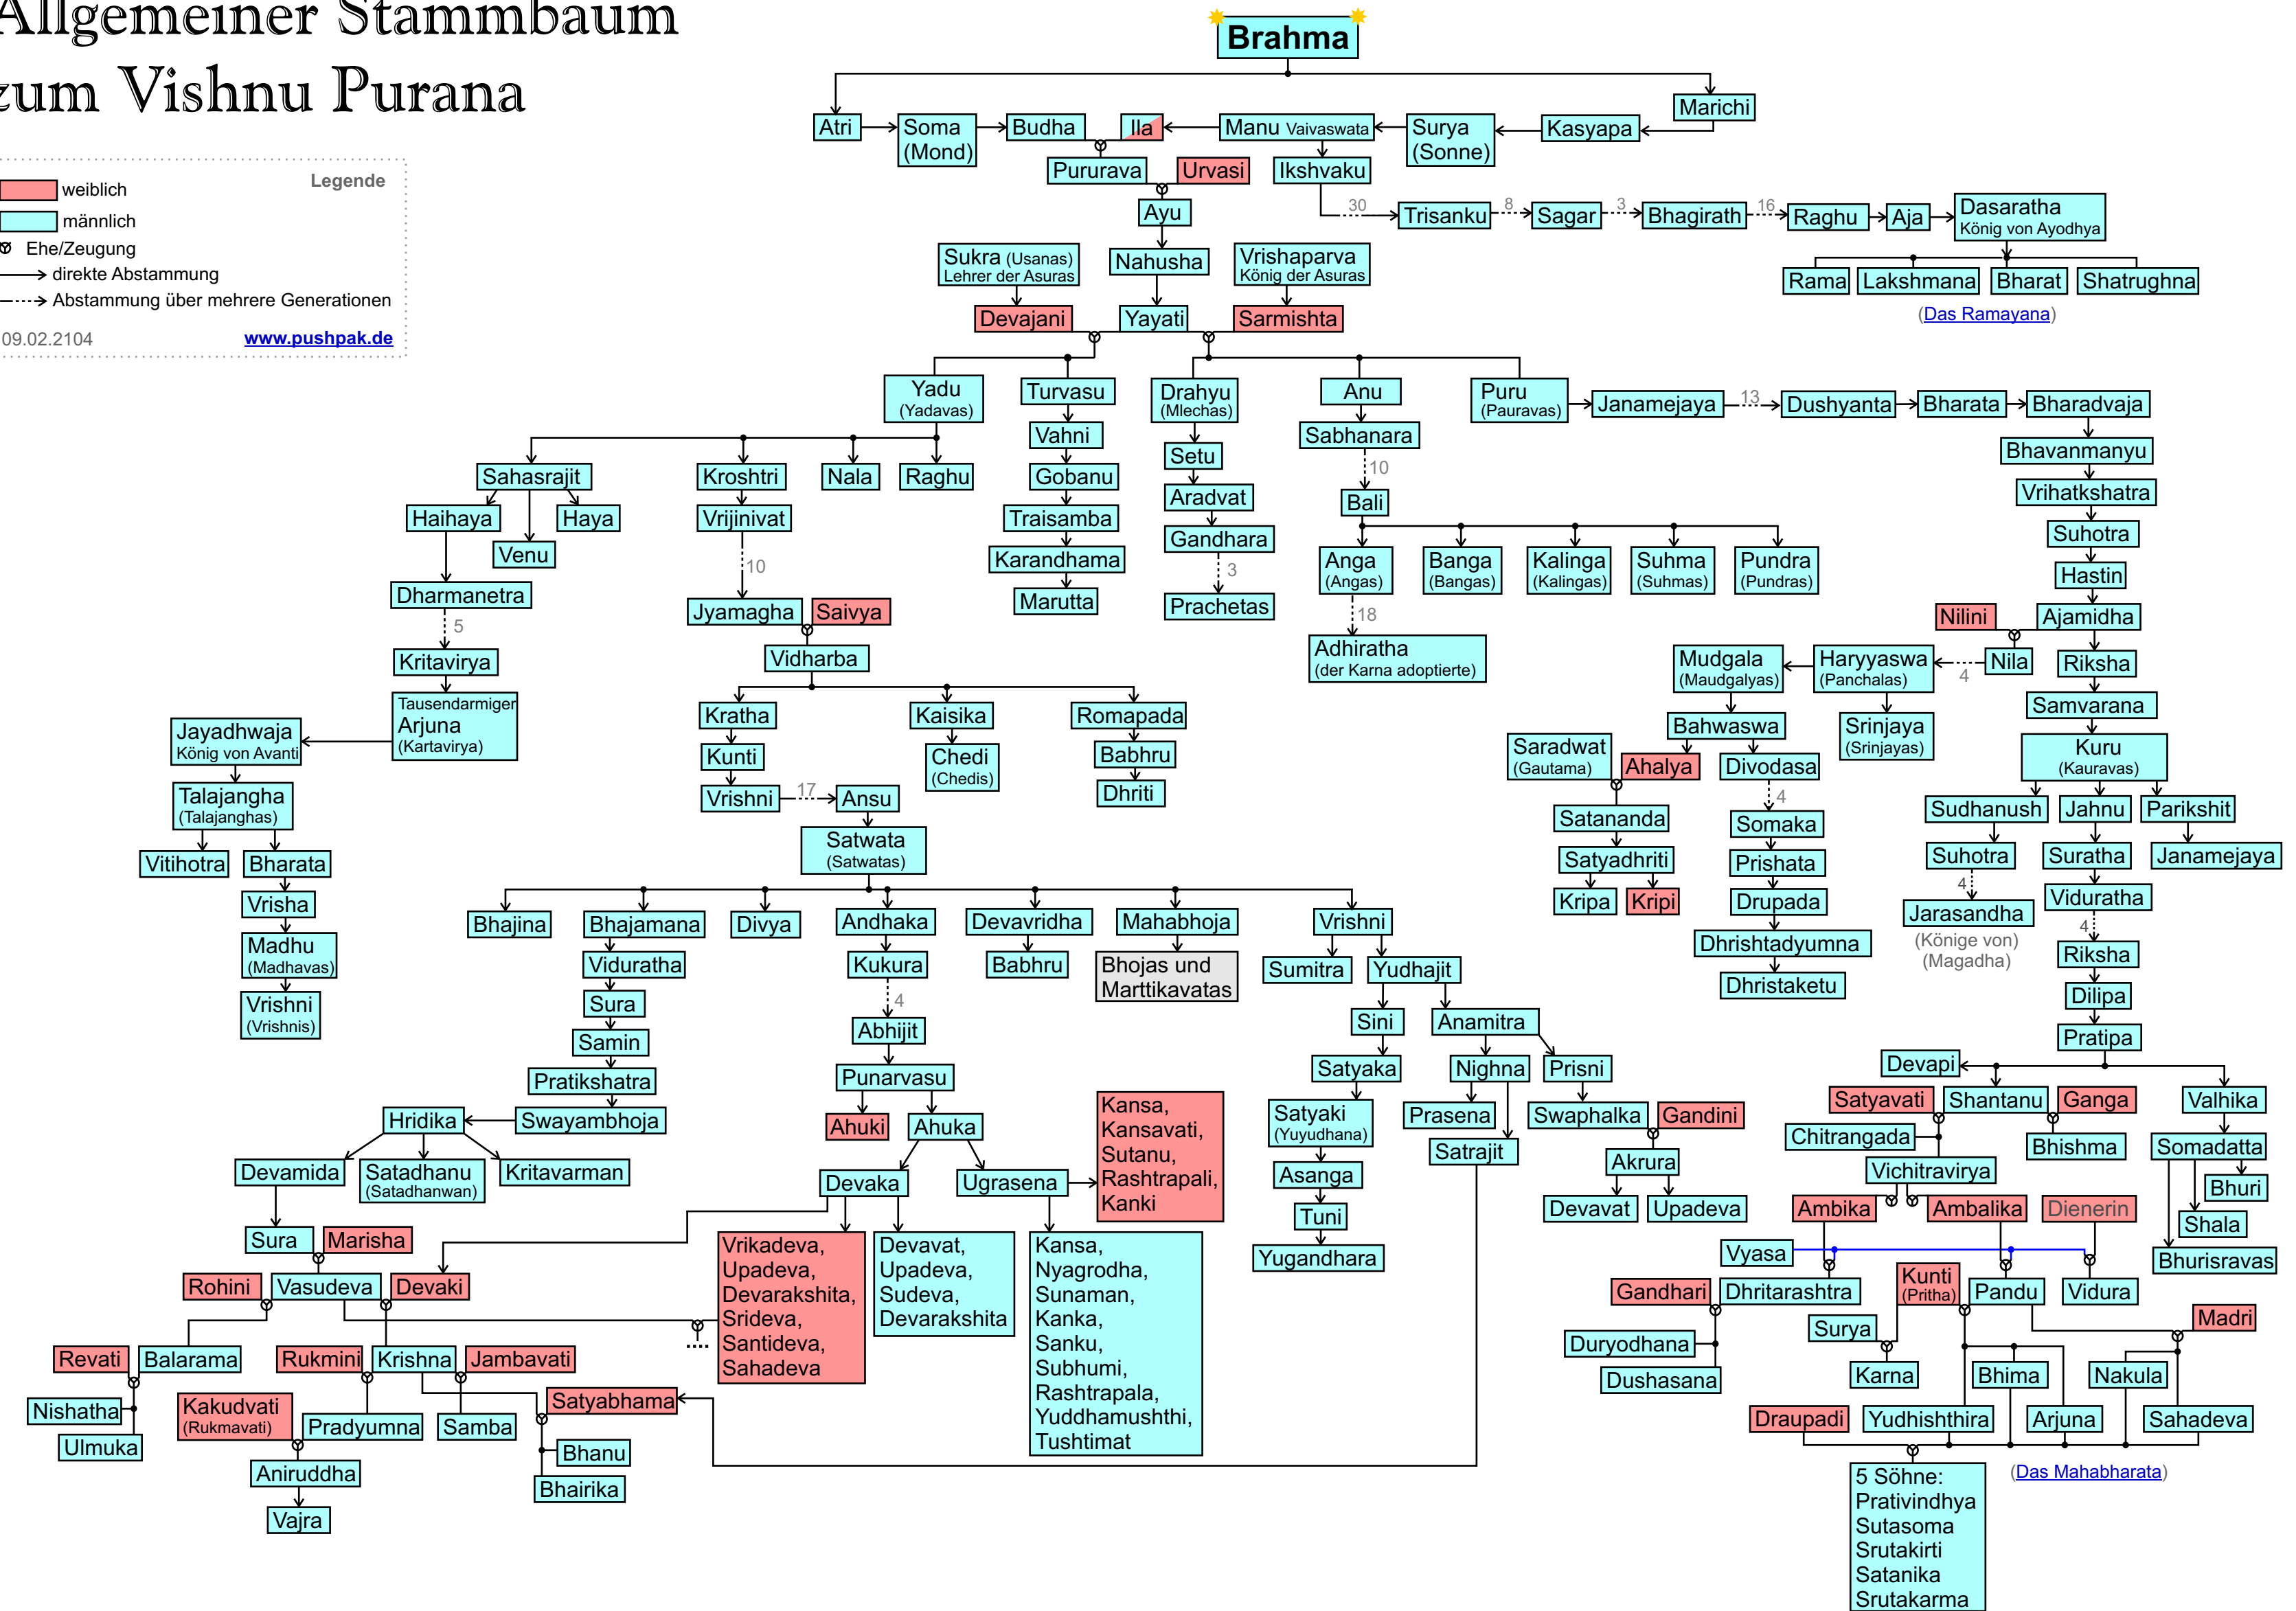

Stammbäume zum Vishnu Purana

Legende

- weiblich
- männlich
- ♂ Ehe/Zeugung
- direkte Abstammung
- Abstammung über mehrere Generationen

www.pushpak.de

Allgemeiner Stammbaum zum Vishnu Purana

Legende

- weiblich
- männlich
- Ehe/Zeugung
- direkte Abstammung
- Abstammung über mehrere Generationen

09.02.2104 www.pushpak.de

5 Söhne:
Prativindhya
Sutasoma
Srutakirti
Satanika
Srutakarma

(Das Mahabharata)

(Das Ramayana)