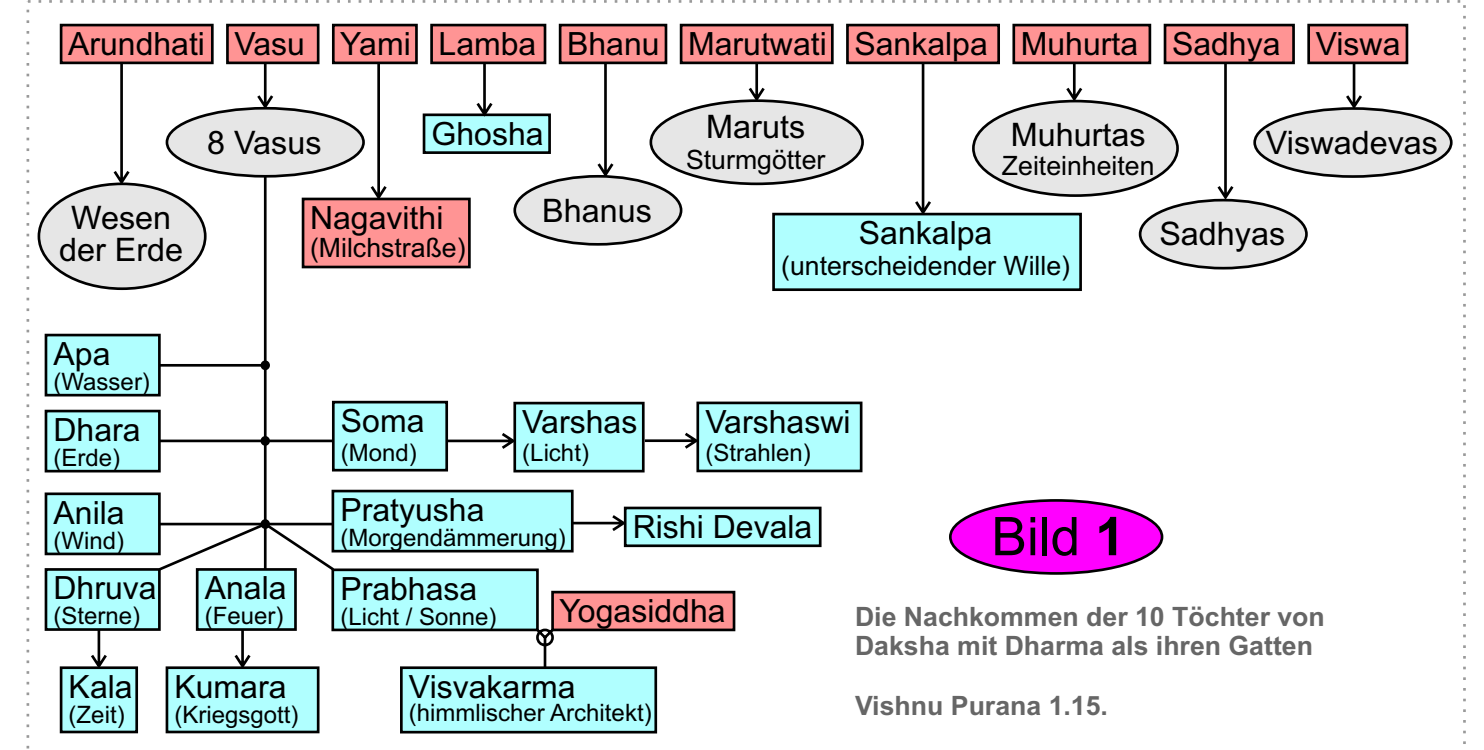

Stammbäume zum Vishnu Purana

Legende

- weiblich
- männlich
- ♂ Ehe/Zeugung
- direkte Abstammung
- Abstammung über mehrere Generationen

www.pushpak.de

Allgemeiner Stammbaum zum Vishnu Purana

Legende

- weiblich
- männlich
- Ehe/Zeugung
- direkte Abstammung
- Abstammung über mehrere Generationen

09.02.2104 www.pushpak.de

5 Söhne:
Prativindhya
Sutasoma
Srutakirti
Satanika
Srutakarma

(Das Mahabharata)

(Das Ramayana)