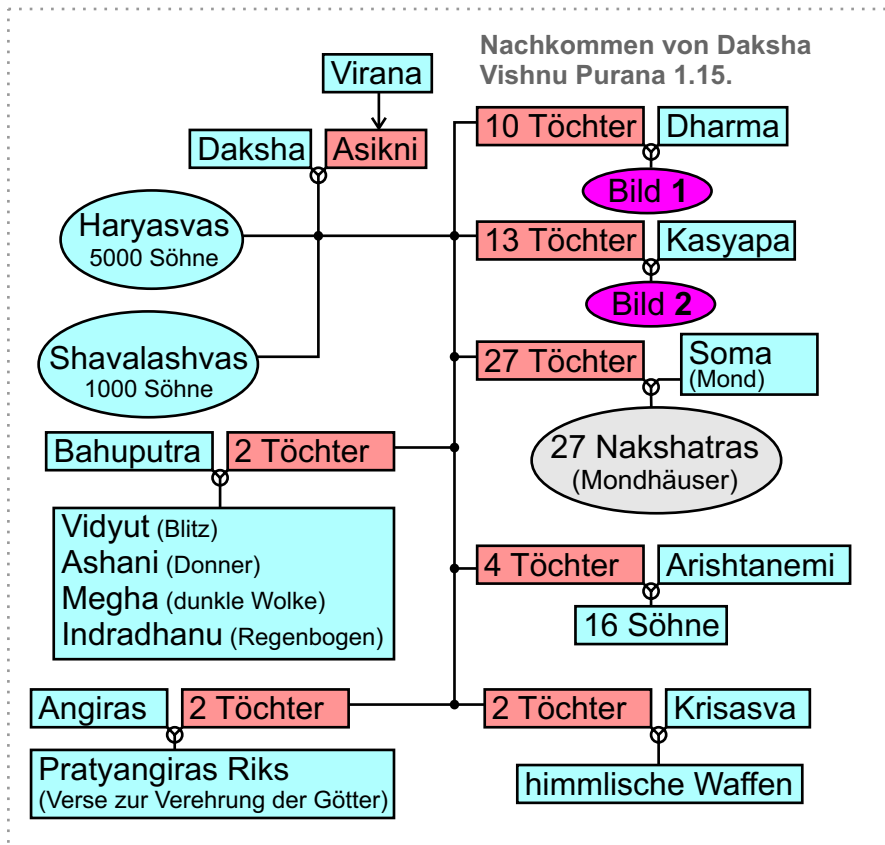

Stammbäume zum Vishnu Purana

Legende

- weiblich
- männlich
- ♂ Ehe/Zeugung
- direkte Abstammung
- Abstammung über mehrere Generationen

www.pushpak.de

Allgemeiner Stammbaum zum Vishnu Purana

Legende

- weiblich
- männlich
- Ehe/Zeugung
- direkte Abstammung
- Abstammung über mehrere Generationen

09.02.2104 www.pushpak.de

5 Söhne:
Prativindhya
Sutasoma
Srutakirti
Satanika
Srutakarma

(Das Mahabharata)

(Das Ramayana)