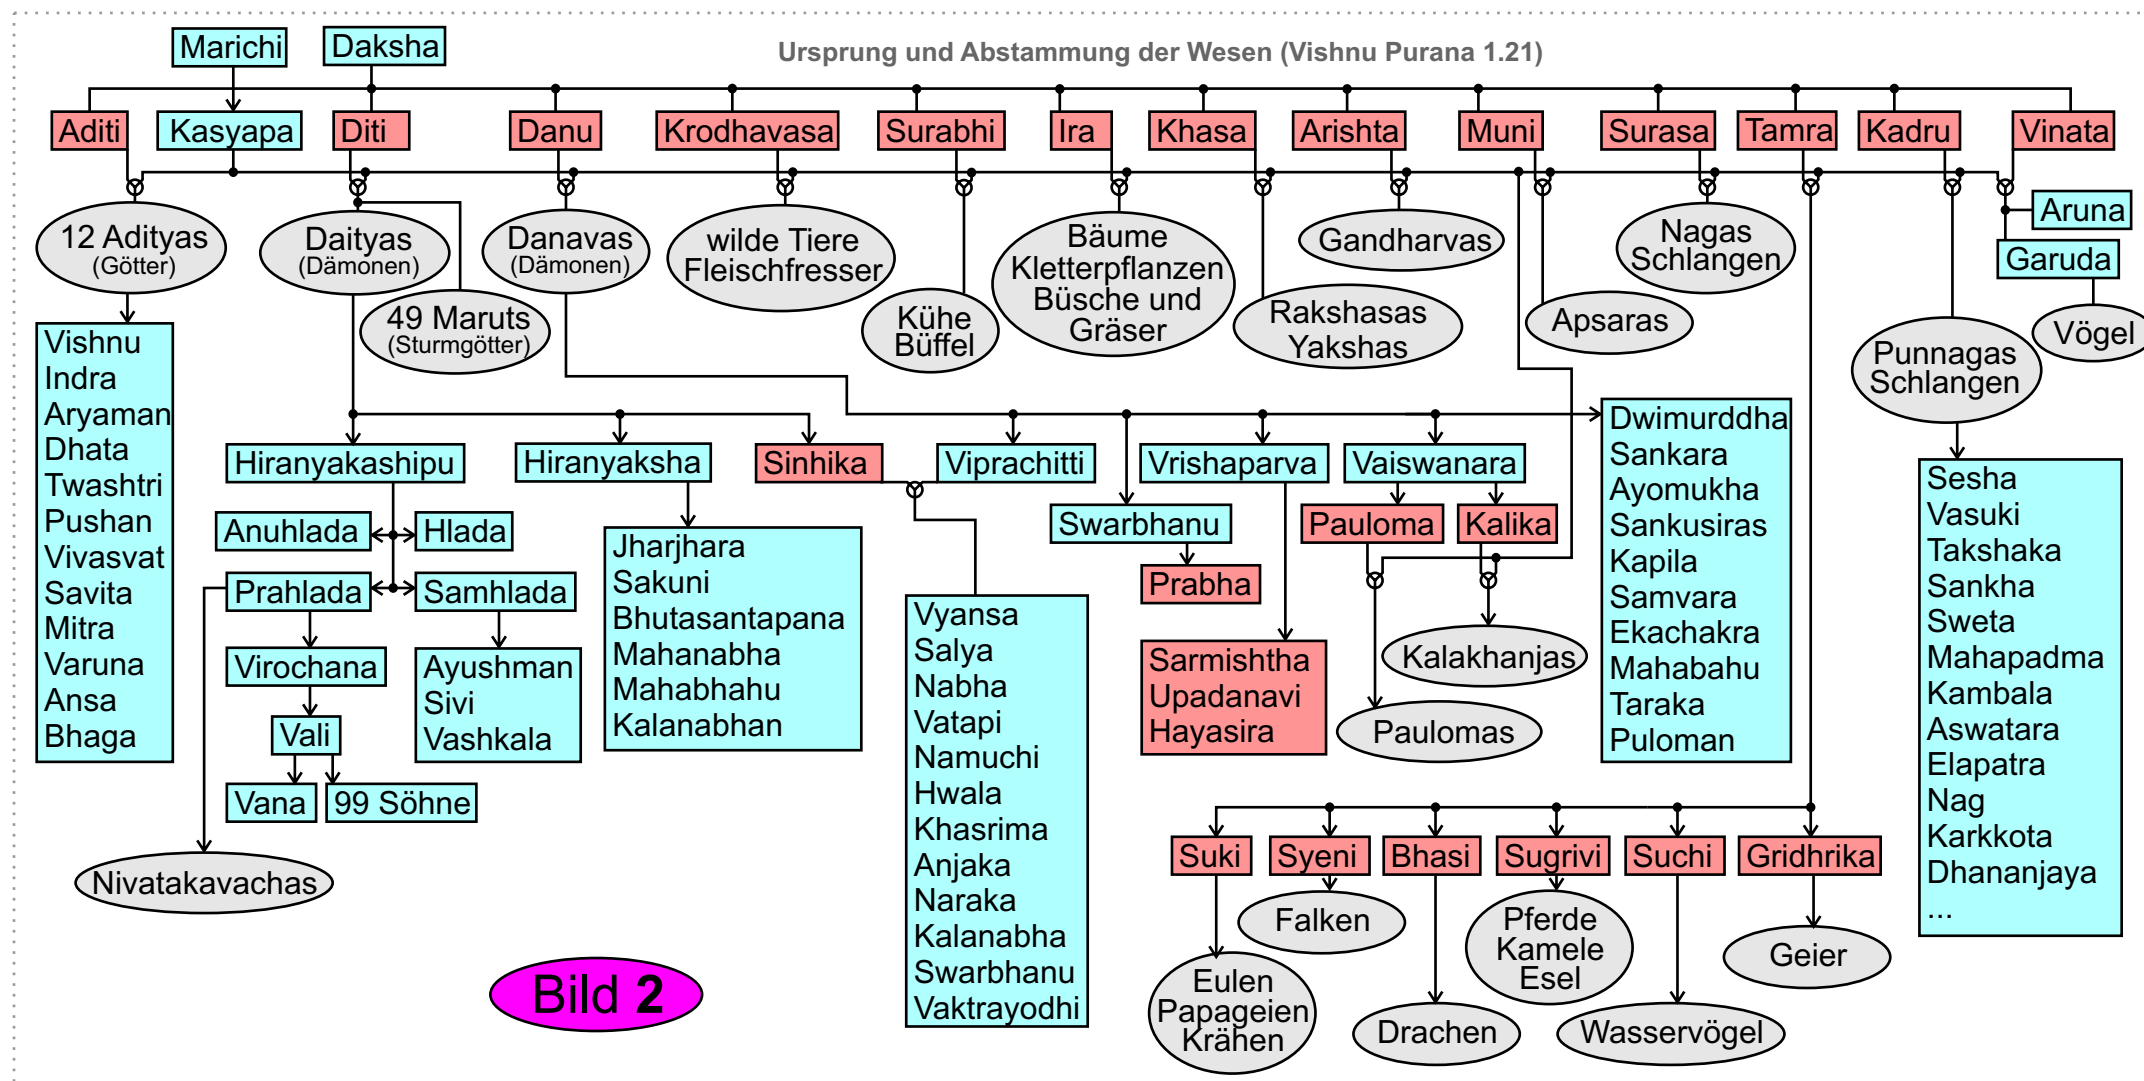

Stammbäume zum Vishnu Purana

Legende

- weiblich
- männlich
- ♂ Ehe/Zeugung
- direkte Abstammung
- Abstammung über mehrere Generationen

www.pushpak.de

Allgemeiner Stammbaum zum Vishnu Purana

Legende

- weiblich
- männlich
- Ehe/Zeugung
- direkte Abstammung
- Abstammung über mehrere Generationen

09.02.2104 www.pushpak.de

5 Söhne:
Prativindhya
Sutasoma
Srutakirti
Satanika
Srutakarma

(Das Mahabharata)

(Das Ramayana)