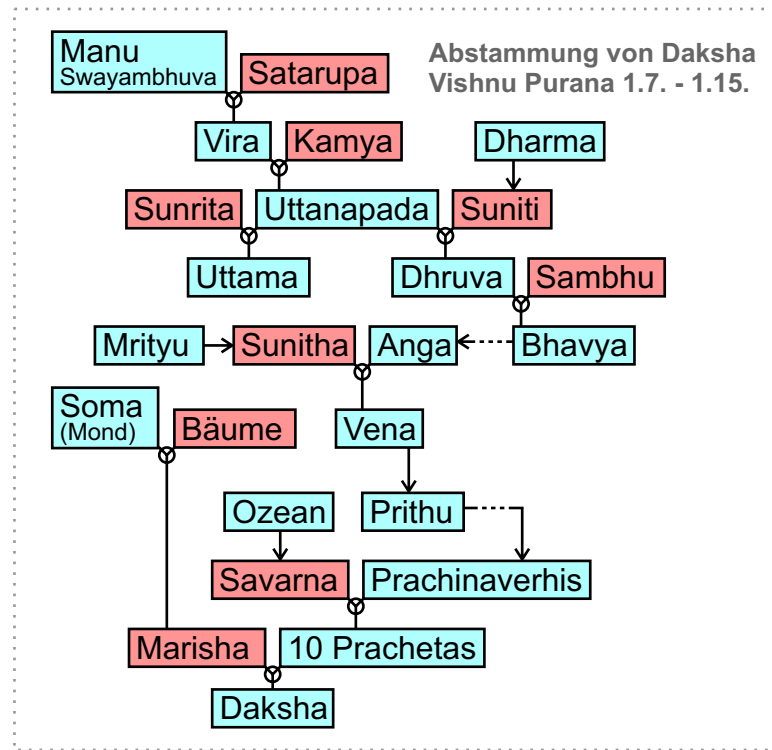

Stammbäume zum Vishnu Purana

Legende

- weiblich
- männlich
- ♂ Ehe/Zeugung
- direkte Abstammung
- Abstammung über mehrere Generationen

www.pushpak.de

Allgemeiner Stammbaum zum Vishnu Purana

Legende

- weiblich
- männlich
- Ehe/Zeugung
- direkte Abstammung
- Abstammung über mehrere Generationen

09.02.2104 www.pushpak.de

5 Söhne:
Prativindhya
Sutasoma
Srutakirti
Satanika
Srutakarma

(Das Mahabharata)

(Das Ramayana)